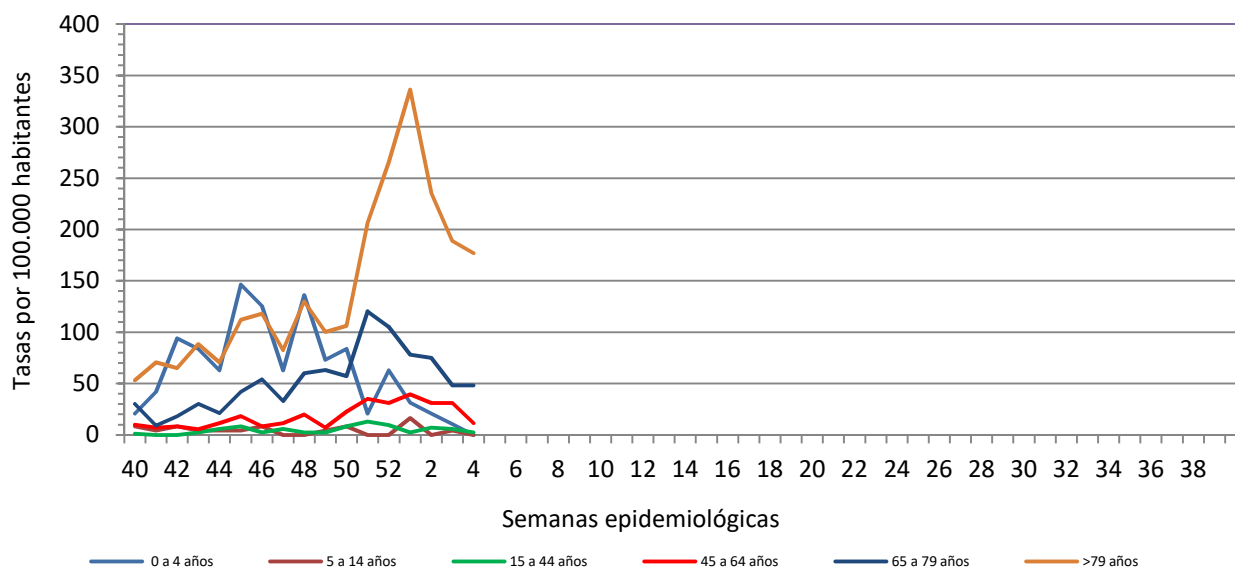

VIGILANCIA DE INFECCIÓN RESPIRATORIA AGUDA GRAVE. SEMANA 4/2022

Número de casos IRAG notificados en la semana	56
Población semanal cubierta	239130
Tasa de incidencia semanal (por cien mil habitantes)	23,42

Tasas de incidencia semanal IRAG por grupo de edad.
Red Centinela La Rioja TEMPORADA 2021-2022