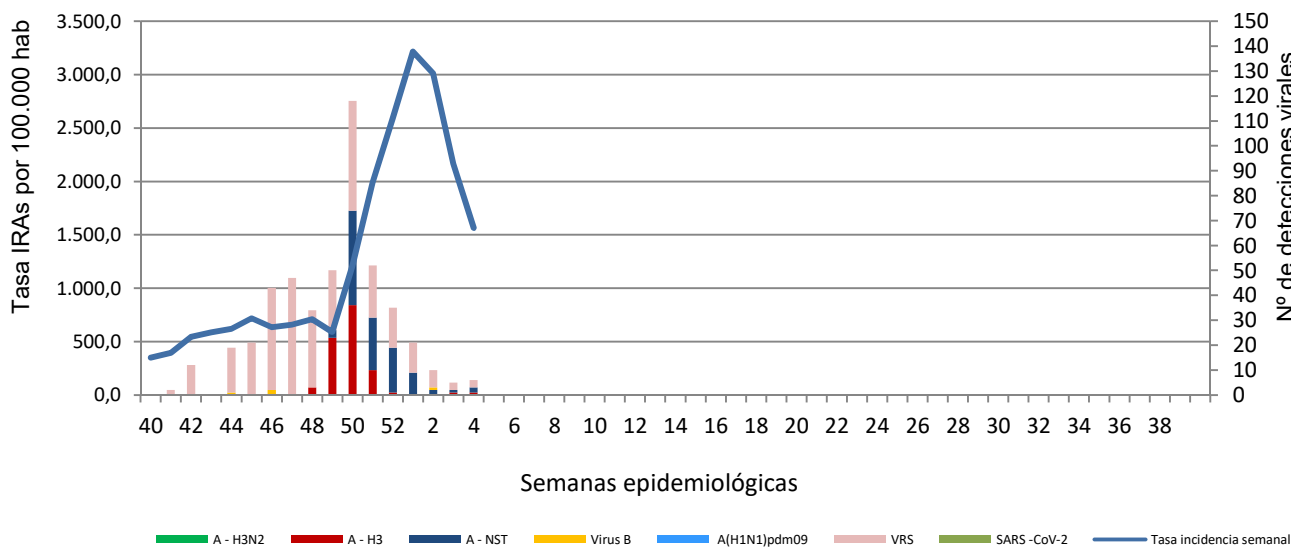

Número de casos notificados en la semana	463
Tasa de incidencia semanal (por cien mil habitantes)	1562,39

Tasas de incidencia semanal IRAs. Detecciones no centinela de Gripe y Virus Respiratorio Sincitial.  
Red Centinela La Rioja TEMPORADA 2021-2022

Tasas de incidencia semanal IRAs por grupo de edad.  
Red Centinela La Rioja TEMPORADA 2021-2022