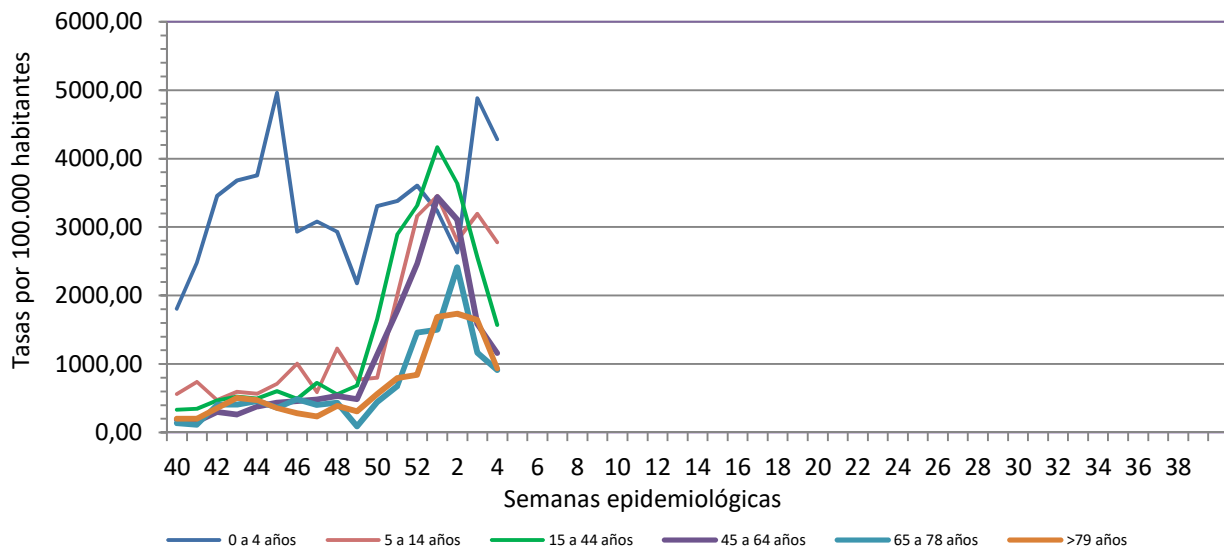

Número de casos notificados en la semana	463
Tasa de incidencia semanal (por cien mil habitantes)	1562,39

Tasas de incidencia semanal IRAs. Detecciones no centinela de Gripe y Virus Respiratorio Sincitial.  
Red Centinela La Rioja TEMPORADA 2021-2022

Tasas de incidencia semanal IRAs por grupo de edad.  
Red Centinela La Rioja TEMPORADA 2021-2022

### VIGILANCIA DE INFECCIÓN RESPIRATORIA AGUDA GRAVE. SEMANA 4/2022

Número de casos IRAG notificados en la semana	56
Población semanal cubierta	239130
Tasa de incidencia semanal (por cien mil habitantes)	23,42